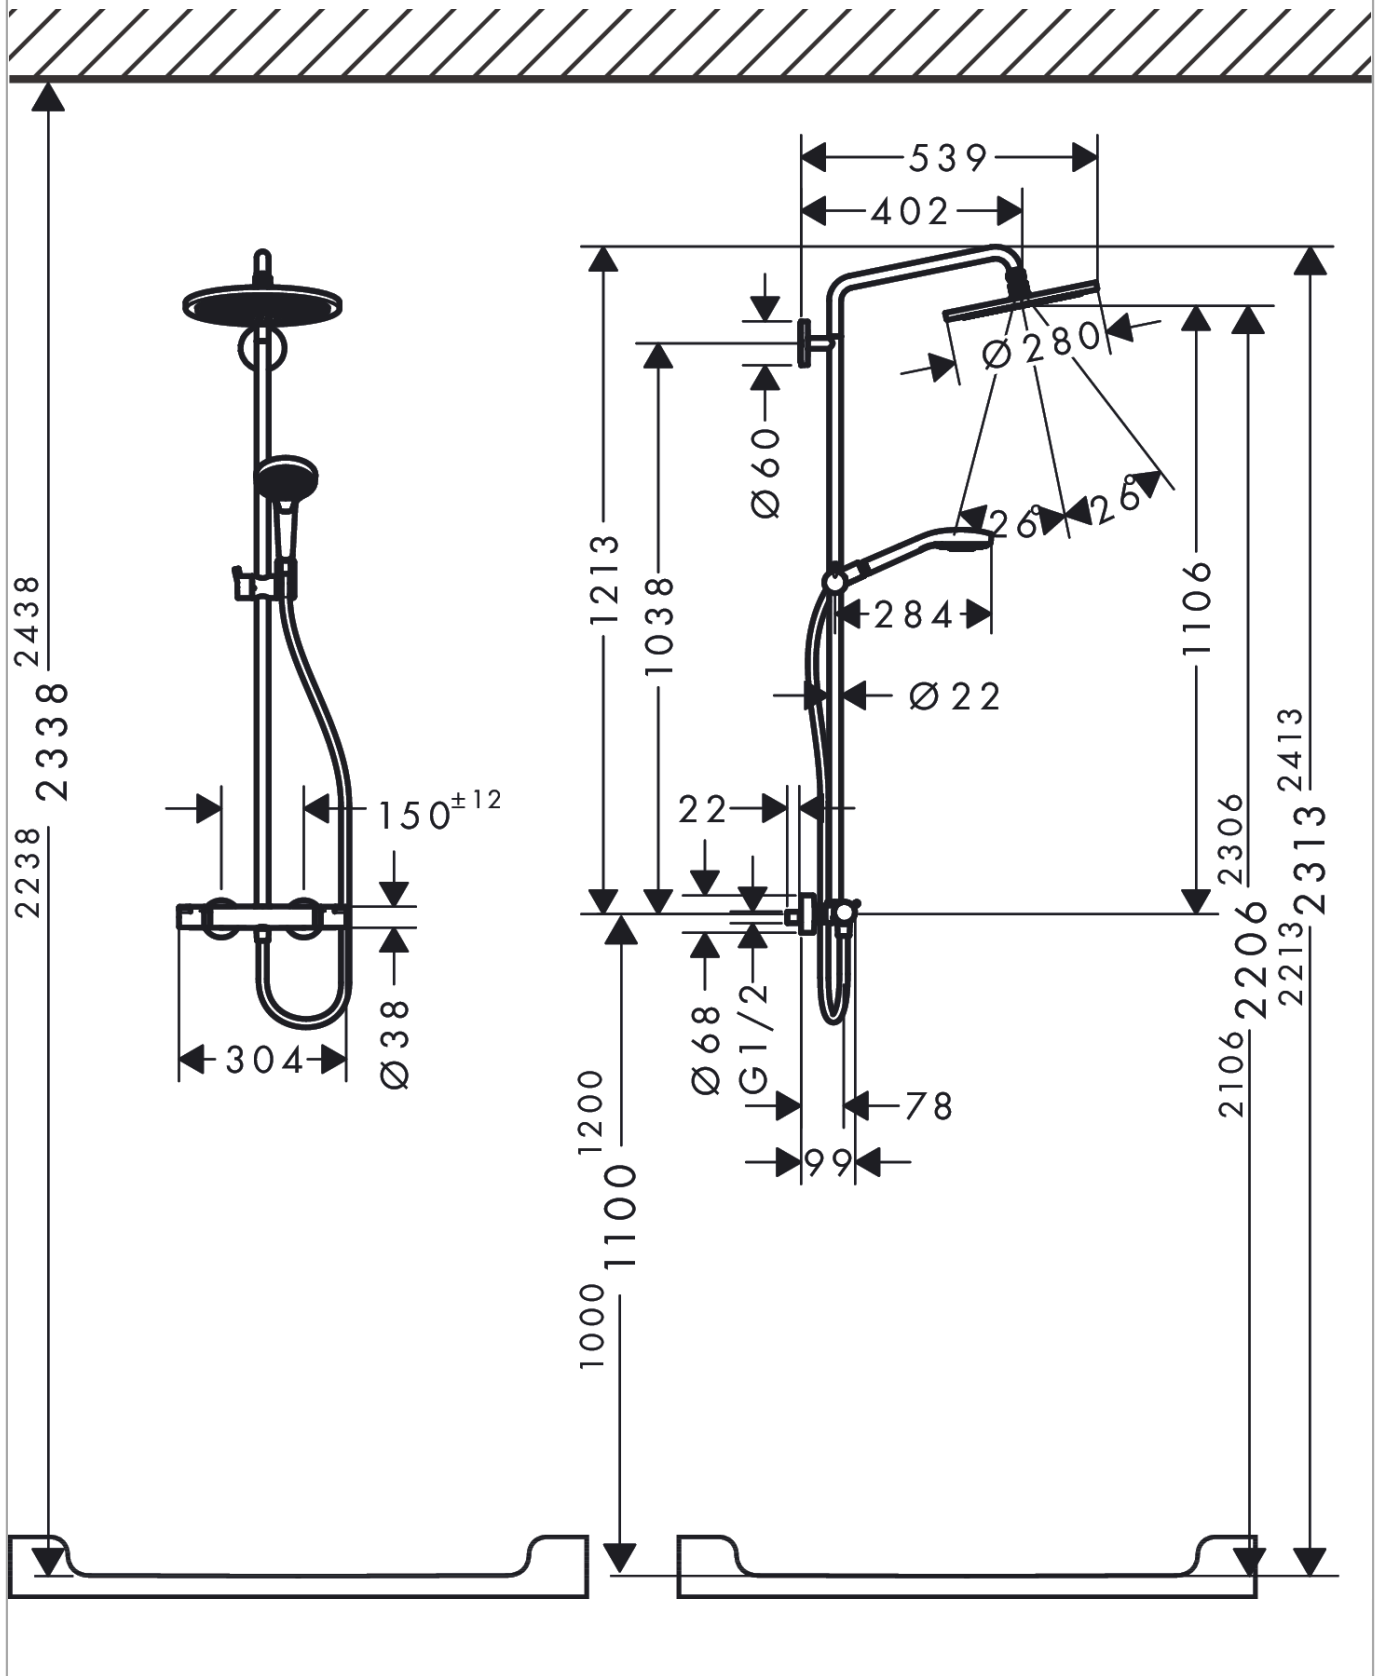

Croma Select S
Showerpipen 280 1jet met thermostaat
Oppervlakte finish: **chrom** Artikelnummer: **26790000**

Inbouwvoorbeeld