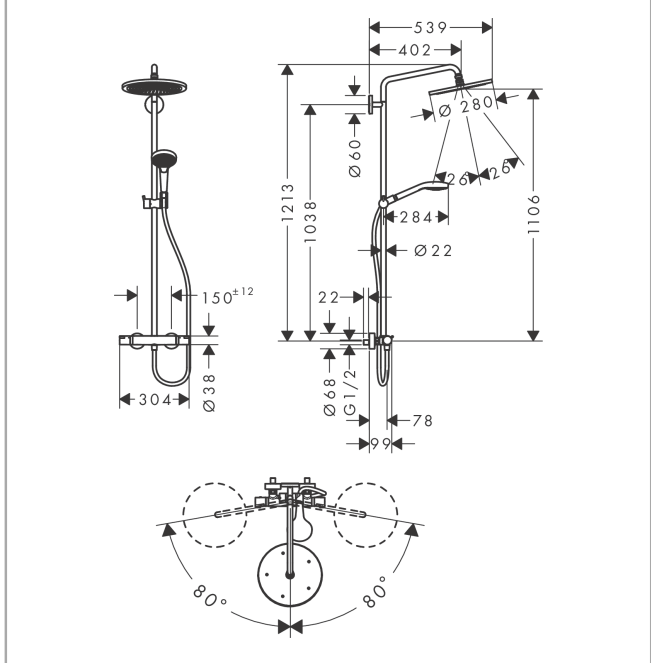

Maattekening