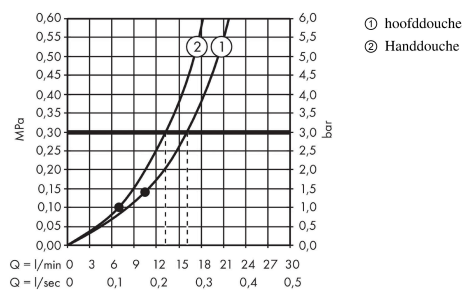

Doorstroombiagram