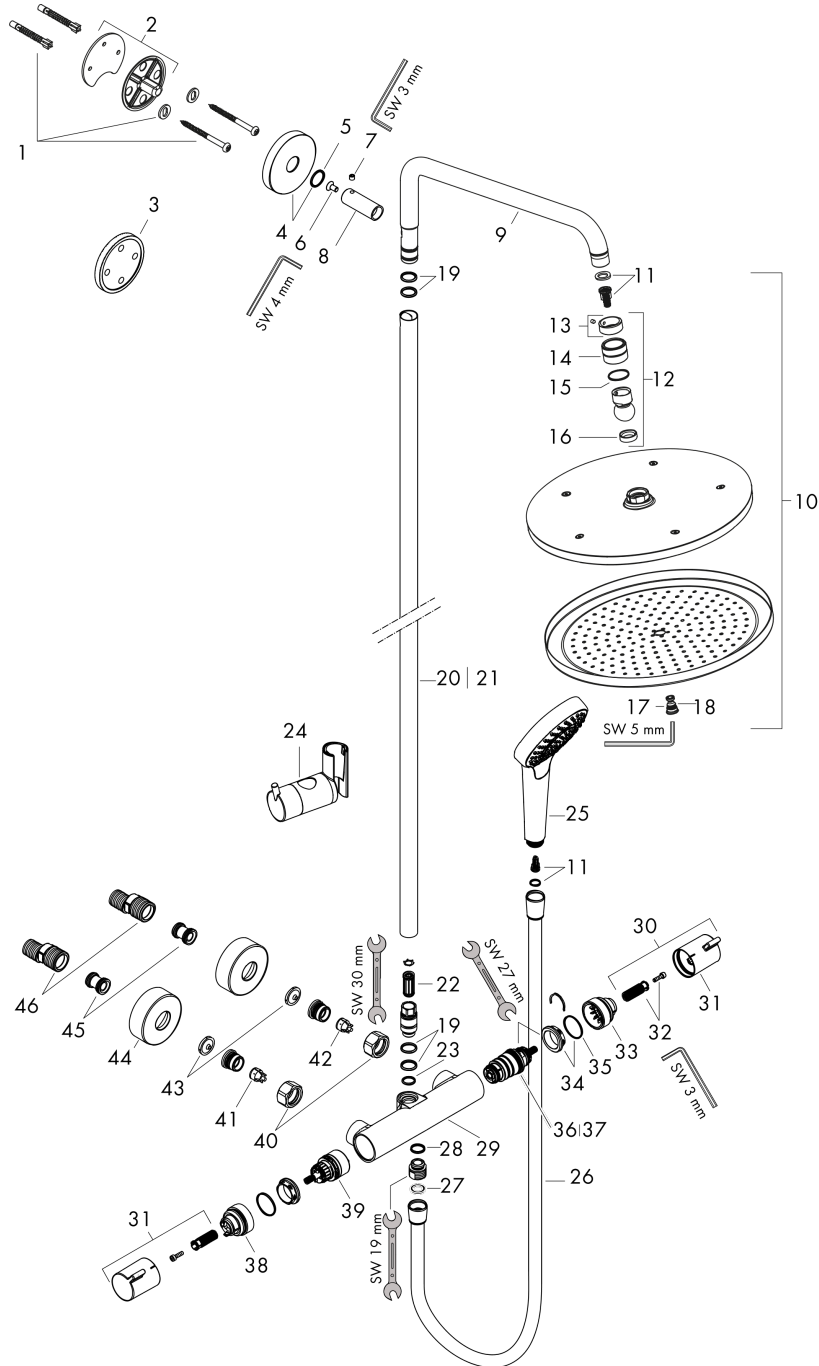

Explosietekening

Bouwjaar: >12/20

Croma Select S
Showerpipe 280 1jet met thermostaat
 Oppervlakte finish: **chrom** Artikelnummer: **26790000**

Reserveonderdelenlijst

Bouwjaar: >12/20

Regel	Beschrijving	Artikelnummer	Prijs incl. BTW	VE
1	bevestigingsmateriaal	96179000	-	1
2	muurflans	95688000	-	1
3	opvulschijf 7 mm	95239000	-	1
4	rozet Ø 60 mm	95692000	-	1
5	O-ring 20x2,5	92602000	-	1
6	schroef	92137000	-	1
7	inbusschroef M6x5	98447000	-	1
8	huls	92166000	-	1
9	douche-arm	95985000	-	1
10	Hoofdouche	26220000	-	1
11	filter	97708000	-	1
12	kogelgewricht	98941000	-	1
13	borgring	98942000	-	1
14	moer	97958000	-	1
15	stelring	97536000	-	1
16	dichting	97606000	-	1
17	AIR ventiel	95794000	-	1
18	O-ring 7x2	98419000	-	1
19	O-ring 15x2,5	98131000	-	1
20	stijgbuis 1030 mm	95915000	-	1
21	stijgbuis 1400 mm	95983000	-	1
22	slagdemper	95009000	-	1
23	O-ring 12x2,25	98382000	-	1
24	schuifstuk cpl.	97651000	-	1
25	Handdouche	26800400	-	1
26	doucheslang Isiflex'B 1,60 m	28276000	-	1
27	dichting	98058000	-	1
28	O-ring 14x2	98129000	-	1
29	Thermostaat	92147000	-	1
30	greep	95836000	-	1
31	drukknop	92848000	-	1
32	greepadapter m. schroef	95843000	-	1
33	aanslagring	95839000	-	1
34	moer	98913000	-	1
35	O-ring 26x1,5	98390000	-	1
36	temperatuur regeleenheid	98282000	-	1
37	regeleenheid voor uitgewisseld aansluitingen	92373000	-	1
38	aanslagring voor bovendee	95927000	-	1
39	bovendee met omstelling	98283000	-	1
40	moeren set	96157000	-	1
41	terugslagklep (drukbestendig tot 2 MPa)	93136000	-	1