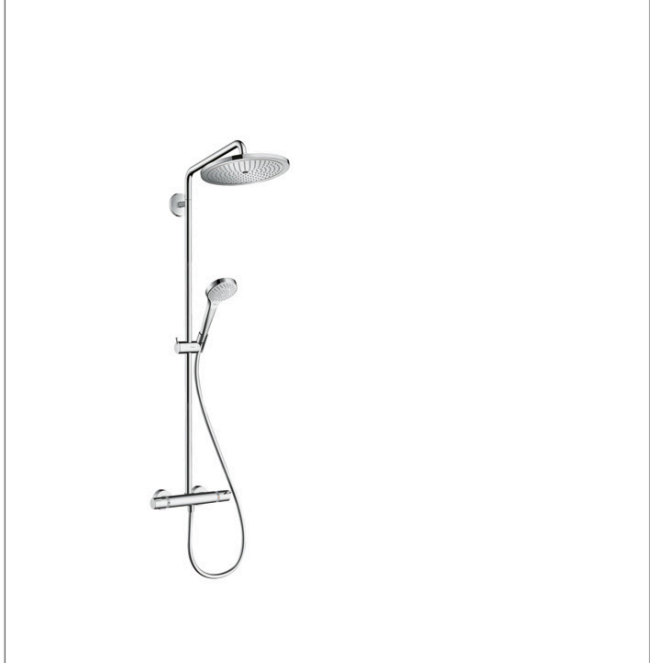

Croma Select S**Showerpipe 280 1jet met thermostaat**Oppervlakte finish: **chrom** Artikelnummer: **26790000****Beschrijving**

- bestaat uit: plafonddouche, handdouche, douchethermostaat, doucheslang, schuifstuk, glijstang
- Croma 280 hoofddouche
- diameter straalplaat 280 mm
- straalsoort hoofddouche: RainAir volle zachte regenstraal
- kogelgewricht: plafonddouche met verstelbare hoek
- maximale doorstroomhoeveelheid bij 3 bar: 16 l/min
- straalsoort handdouche: Massagestraal, IntenseRain, SoftRain
- doorstroomhoeveelheid van handdouche bij 3 bar: 16 l/min
- minimale bedrijfsdruk: 1 bar
- maximale bedrijfsdruk: 10 bar
- hoogte van buis kan worden verkort
- douchestangdiameter: 22 mm
- in hoogte verstelbare handdouchehouder
- douche-arm 400 mm
- draaibare douchearm
- Ecostat Comfort
- veiligheidsblokkering bij 40°C
- SafetyFunctie: maximale warm water temperatuur vooraf instelbaar
- uitlaten bediend via draaigreep
- hartafstand 150 ± 12 mm
- intrinsiek veilig tegen terugstroming
- 2 functies

Artikeldetails

Vrijblijvende advies verkoopprijs excl. BTW	947,45 €
Vrijblijvende advies verkoopprijs incl. BTW	1.146,41 €

Technologie**Designprijzen**

reddot award 2017
winner

Croma Select S
Showerpipe 280 1jet met thermostaat
Oppervlakte finish: **chrom** Artikelnummer: **26790000**

Productfoto

Maattekening

Doorstroombiagram

Croma Select S
Showerpipen 280 1jet met thermostaat
 Oppervlakte finish: **chrom** Artikelnummer: **26790000**

Inbouwvoorbeeld

Croma Select S
Showerpipe 280 1jet met thermostaat
 Oppervlakte finish: **chrom** Artikelnummer: **26790000**